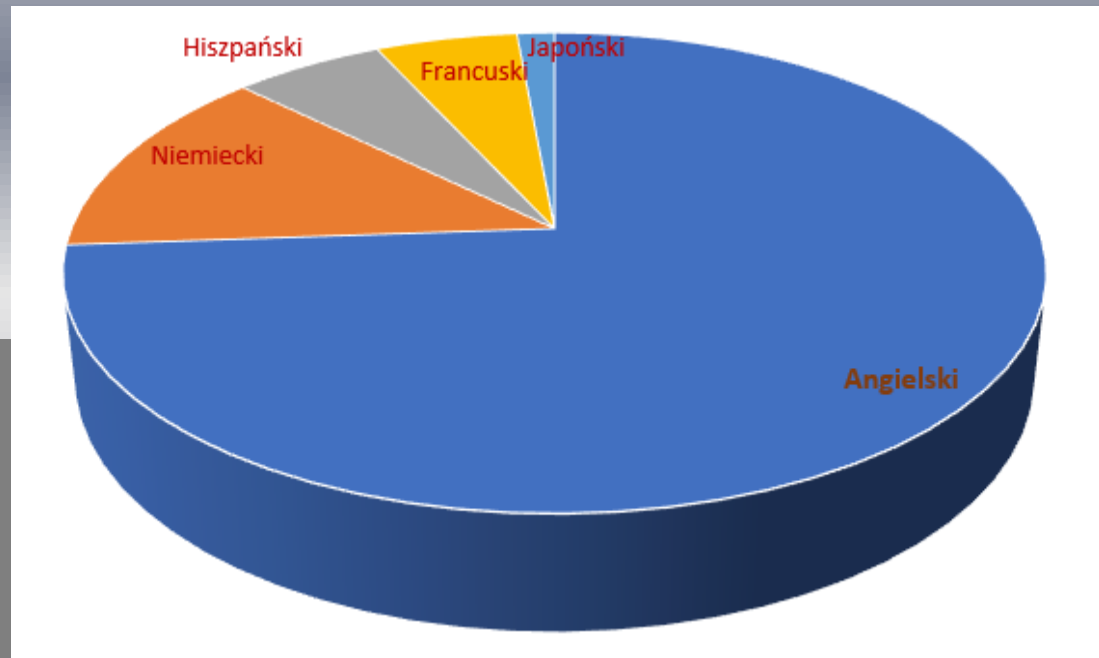

SJO oferuje lektoraty z:

Języka ogólnego

Języka
specjalistycznego i
naukowo-
technicznego

Drugiego
obowiązkowego
języka wybranego z
dostępnej oferty

Języka
akademickiego
dla doktorantów

Co semestr nauczamy około 6000 studentów!

Ponad 4500 uczestniczy w lektoratach języka **angielskiego**
800 - **niemieckiego**
360 - **hiszpańskiego**
340 - **francuskiego**
a 90 studentów bierze udział w lektoratach języka **japońskiego**

Projekty, które realizujemy